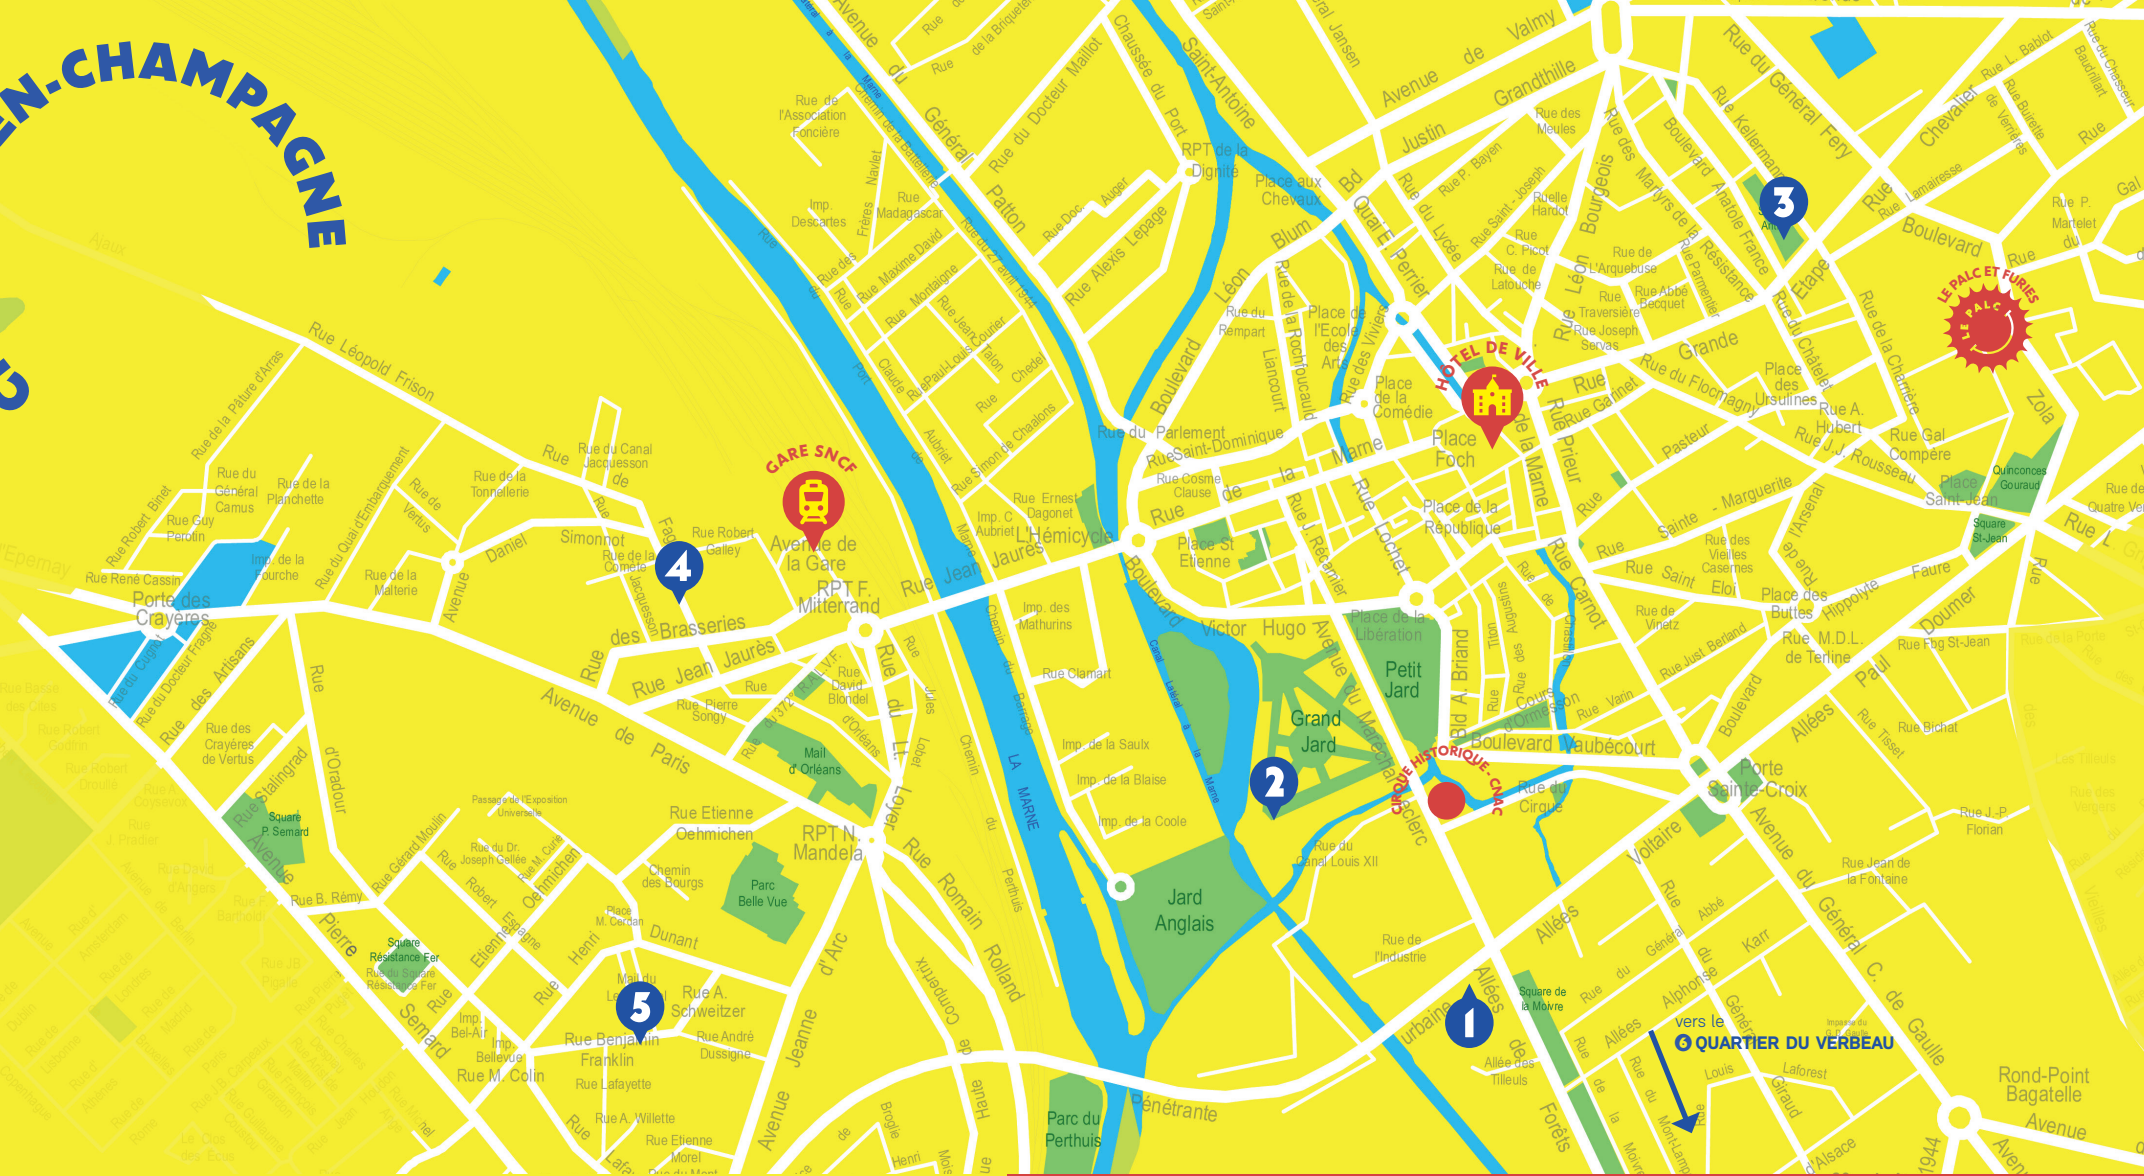

CHALONS-EN-CHAMPAGNE