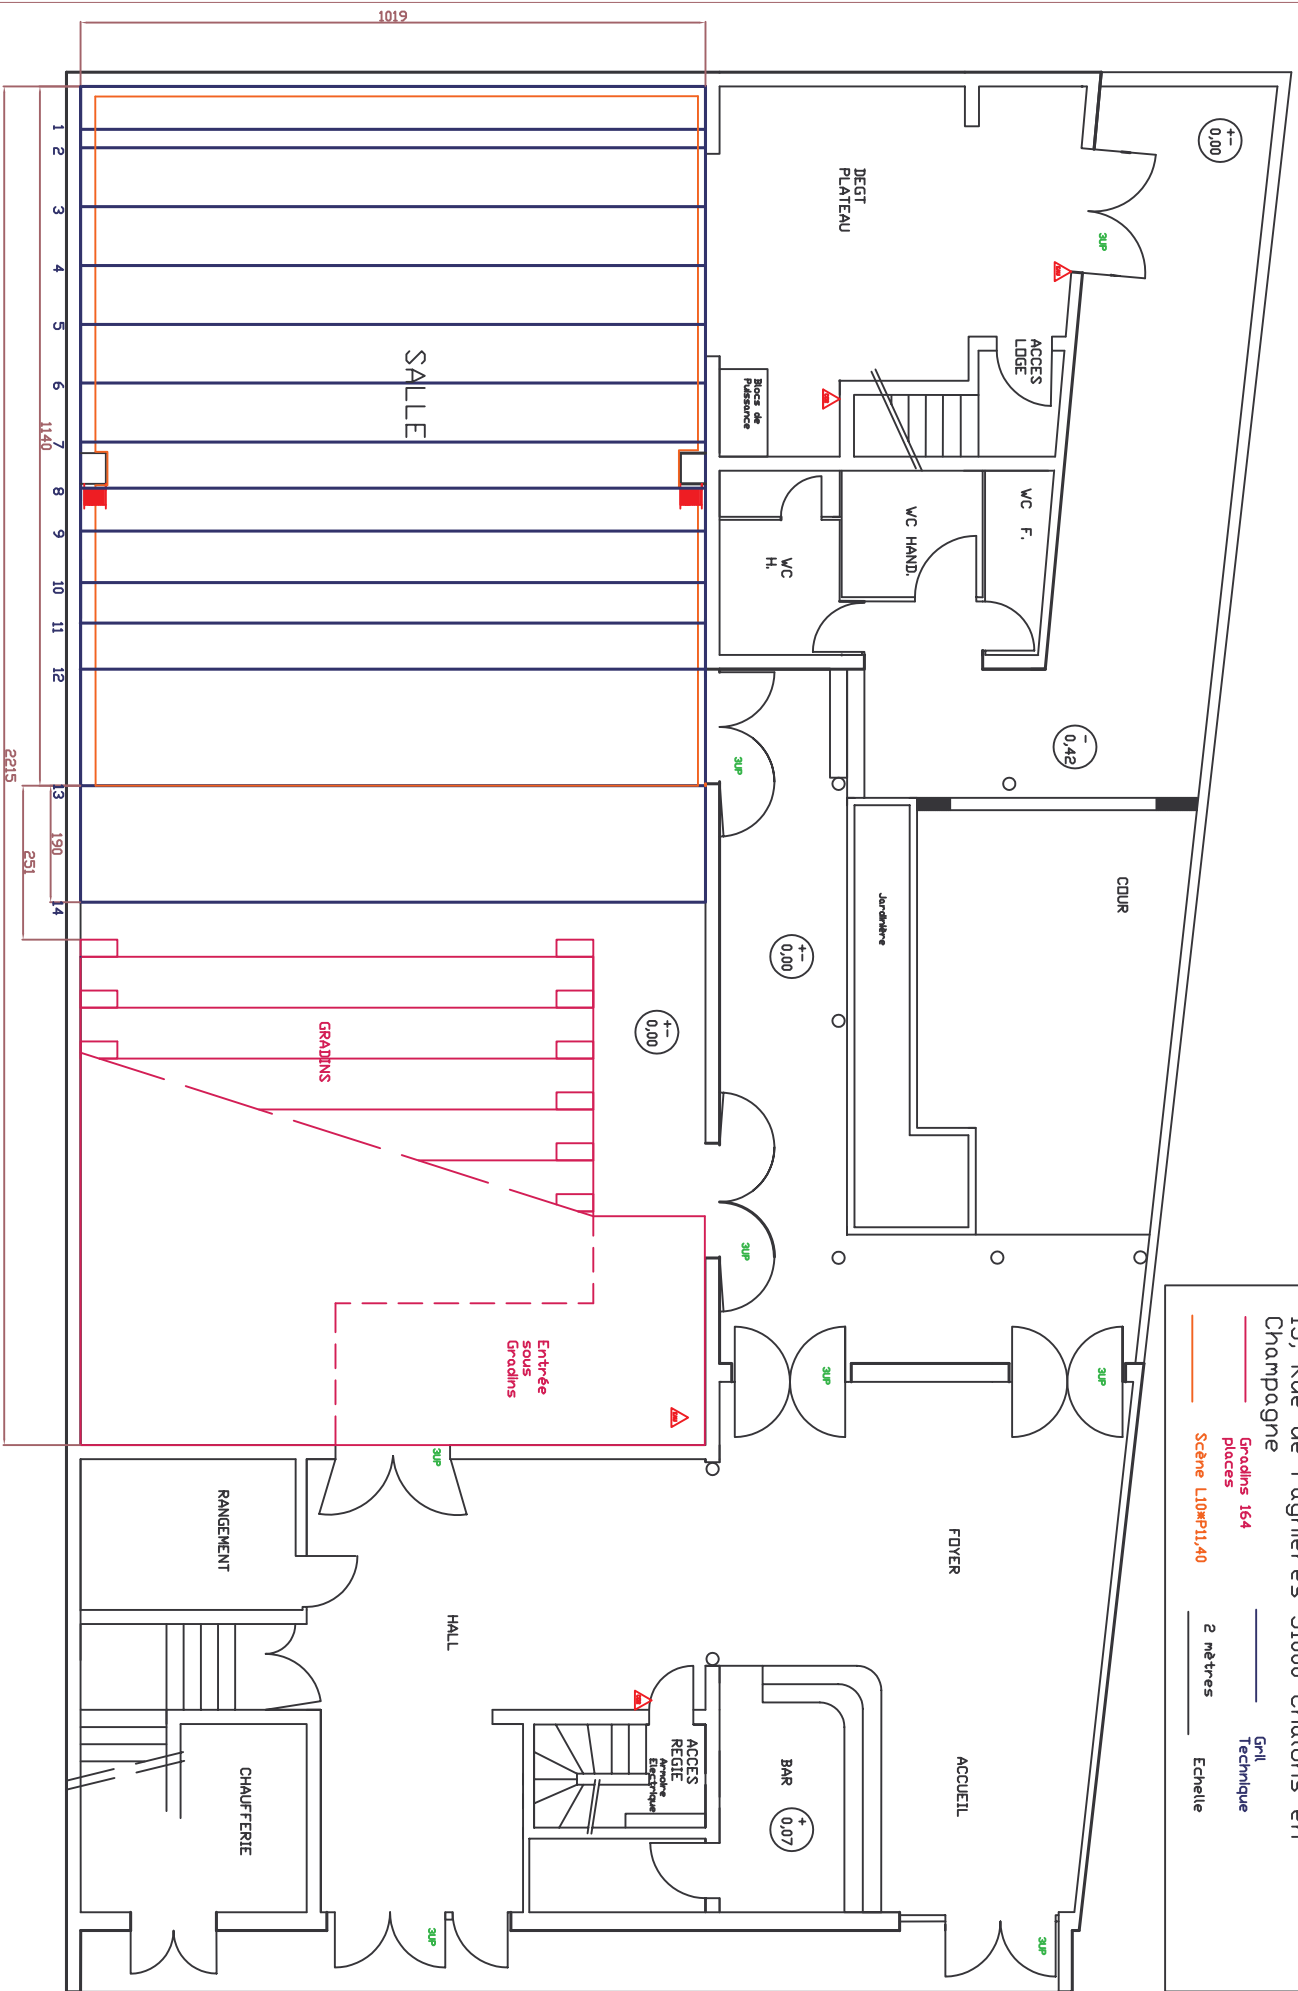

# Entre-Sort de Furies SRG Plan de Coupe

— Gril Technique  
○ Spectateur  
— Cotation  
— Espace scénique

Entre-Sort de Furies Salle Rive Gauche  
 15, Rue de Fagnières 51000 Châlons en  
 Champagne  
 Gradins 164  
 Places  
 Scène L10xP11,40  
 Gnl Technique  
 2 mètres Echelle

# Salle Rive Gauche