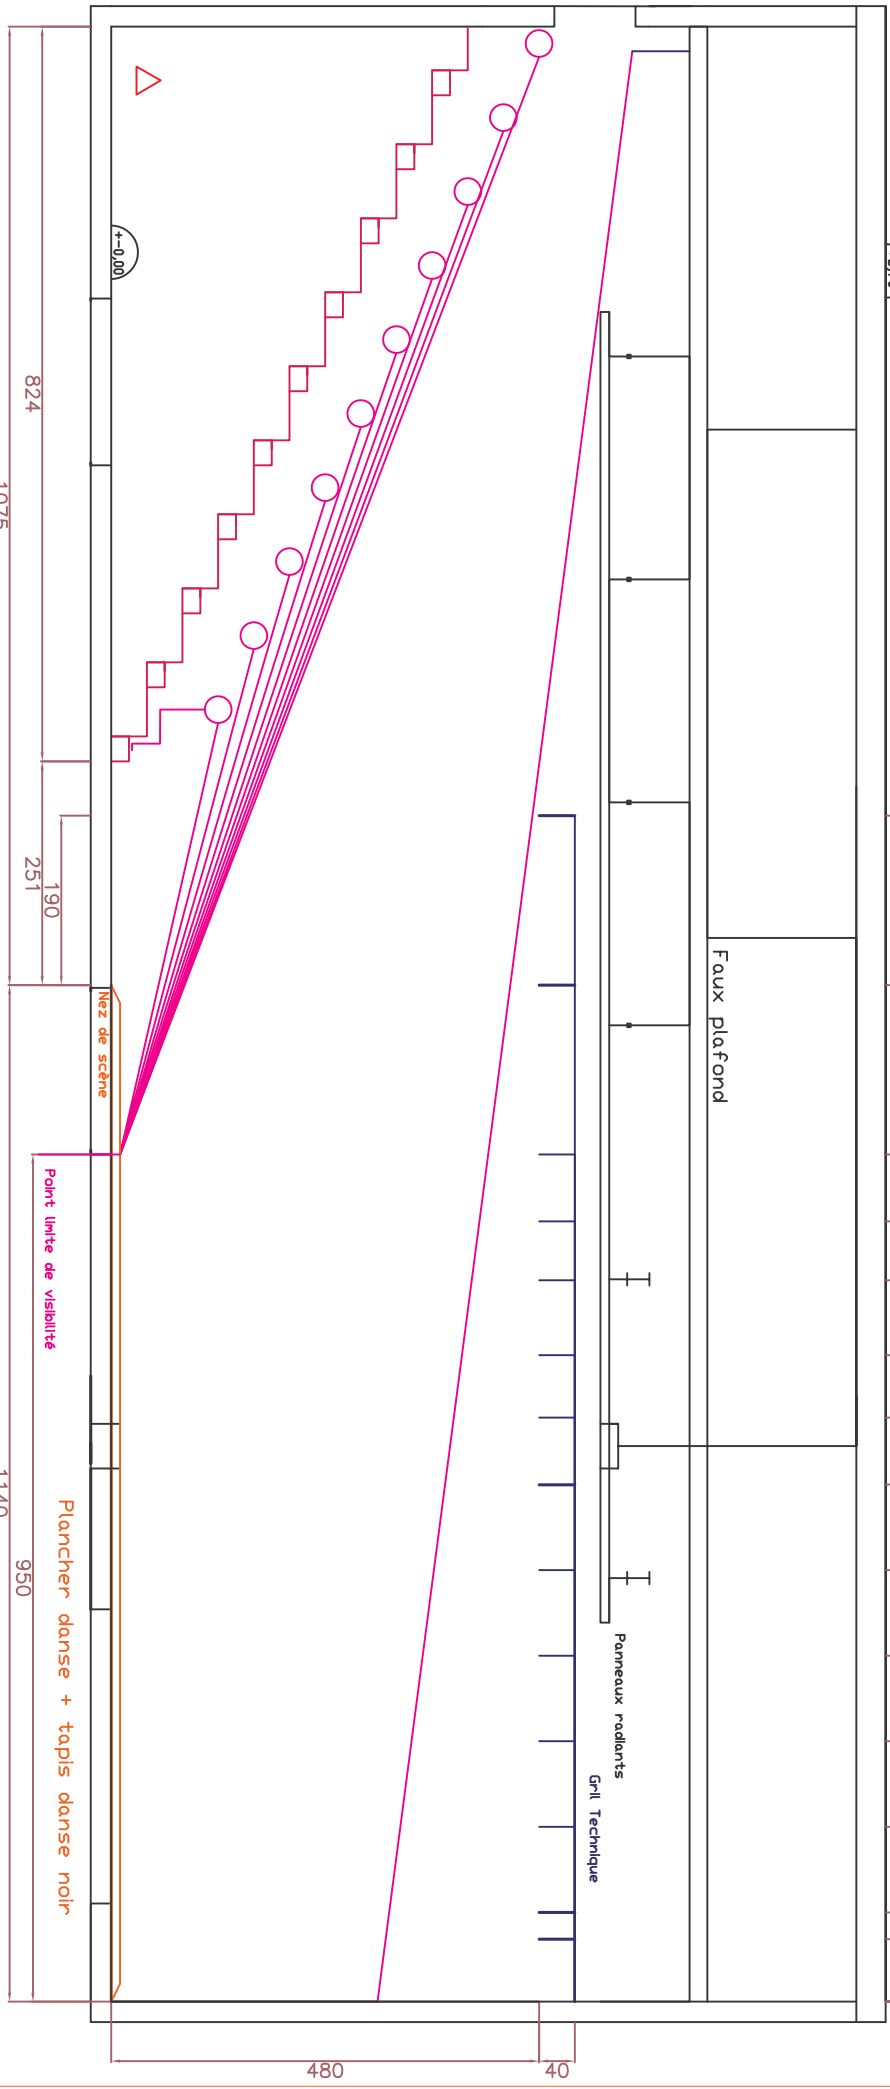

# Entre-Sort de Furies SRG Plan de Coupe

— Gril Technique  
○ Spectateur  
— Cotation  
— Espace scénique

Entre-Sort de Furies Salle Rive Gauche  
 15, Rue de Fagnières 51000 Châlons en  
 Champagne  
 Gradins 164  
 Places  
 Scène L10xP11,40  
 Gnl Technique  
 2 mètres Echelle

# Salle Rive Gauche