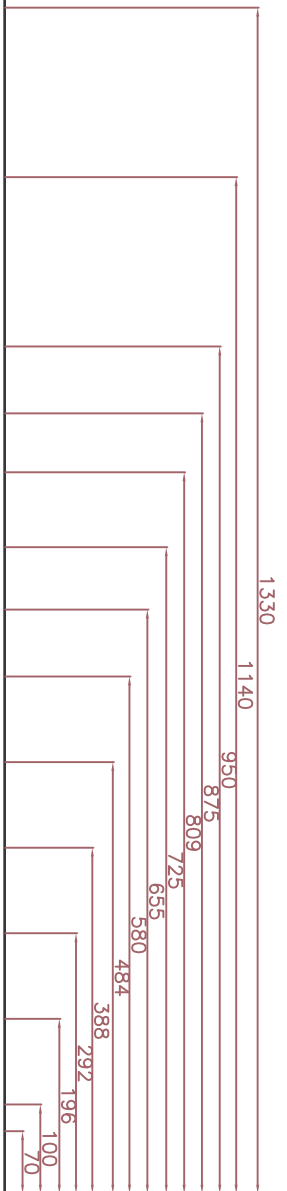

# Entre-Sort de Furies SRG Plan de Coupe

— Gril Technique  
○ Spectateur  
— Cotation  
— Espace scénique

Entre-Sort de Furies Salle Rive Gauche  
 15, Rue de Fagnières 51000 Châlons en  
 Champagne  
 Gradins 164  
 Places  
 Scène L10xP11,40  
 Gnl Technique  
 2 mètres Echelle

# Salle Rive Gauche